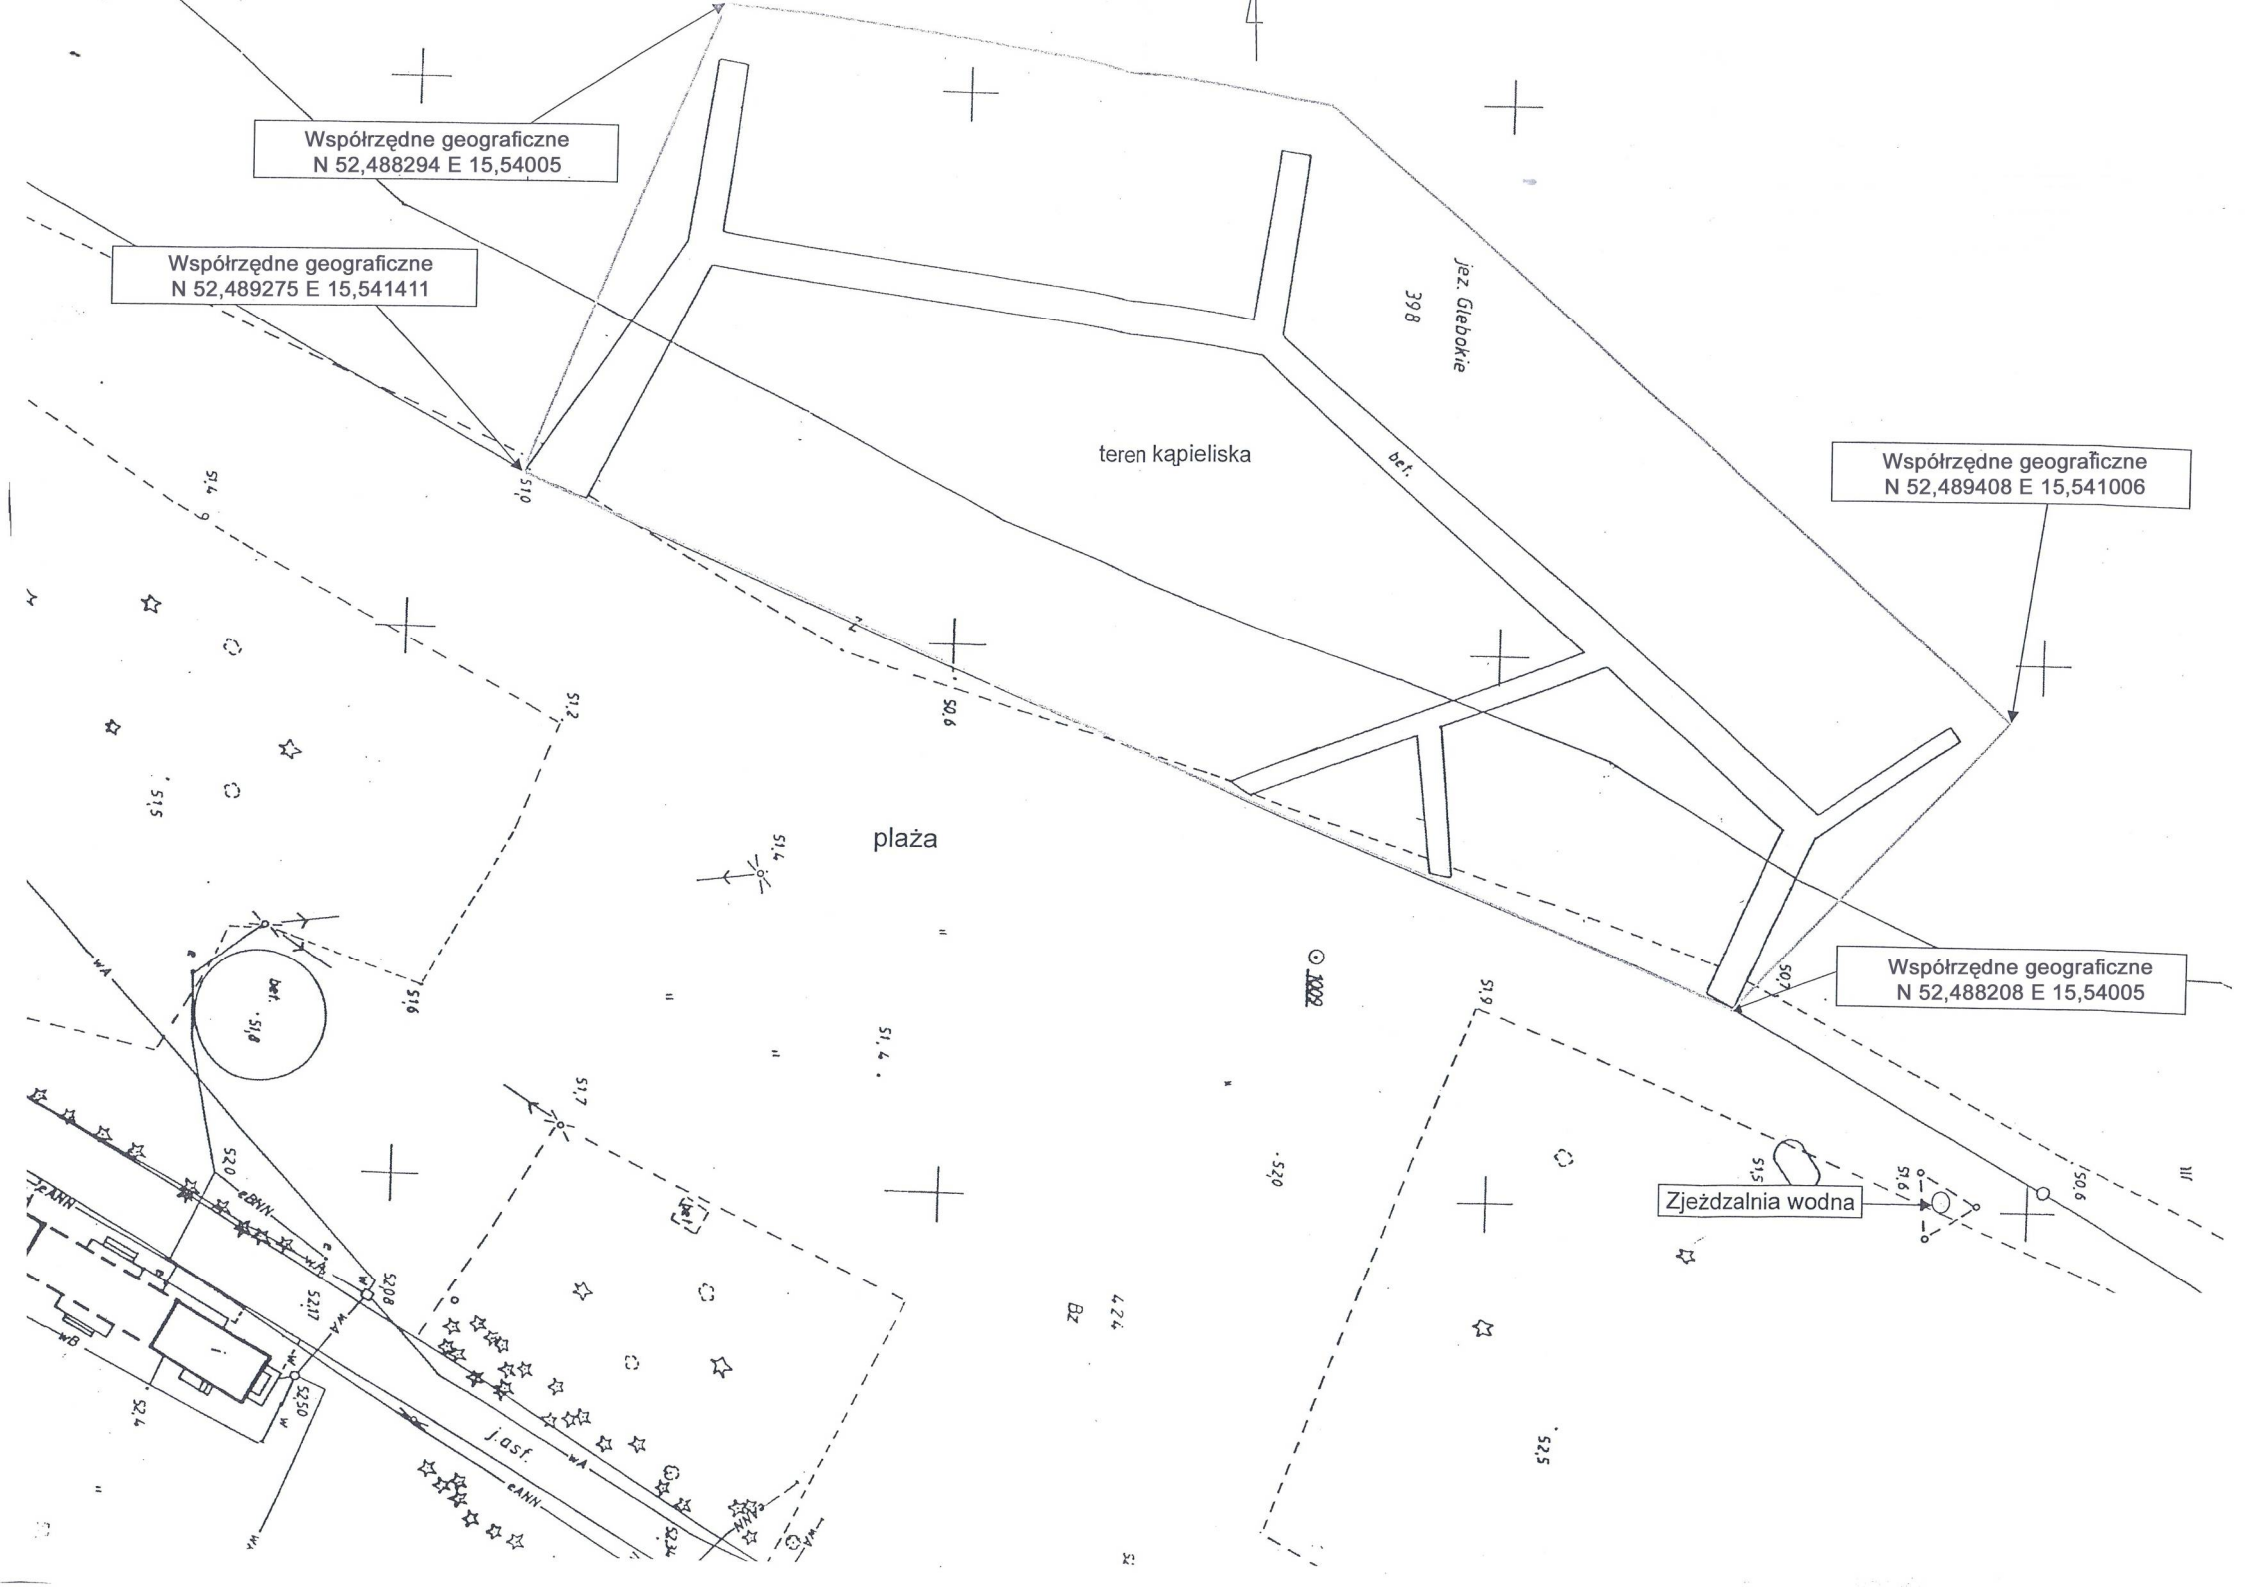

Współrzędne geograficzne
N 52,488294 E 15,54005

Współrzędne geograficzne
N 52,489275 E 15,541411

Współrzędne geograficzne
N 52,489408 E 15,541006

Współrzędne geograficzne
N 52,488208 E 15,54005

teren kąpieliska

plaża

Zjeżdźzalnia wodna

Jez. Głębokie

39.8

def.

def. S1.8

1000

4.24
Bz

52.5

52.0

S1.4

S0.6

S1.2

S1.6

S1.7

S2.0