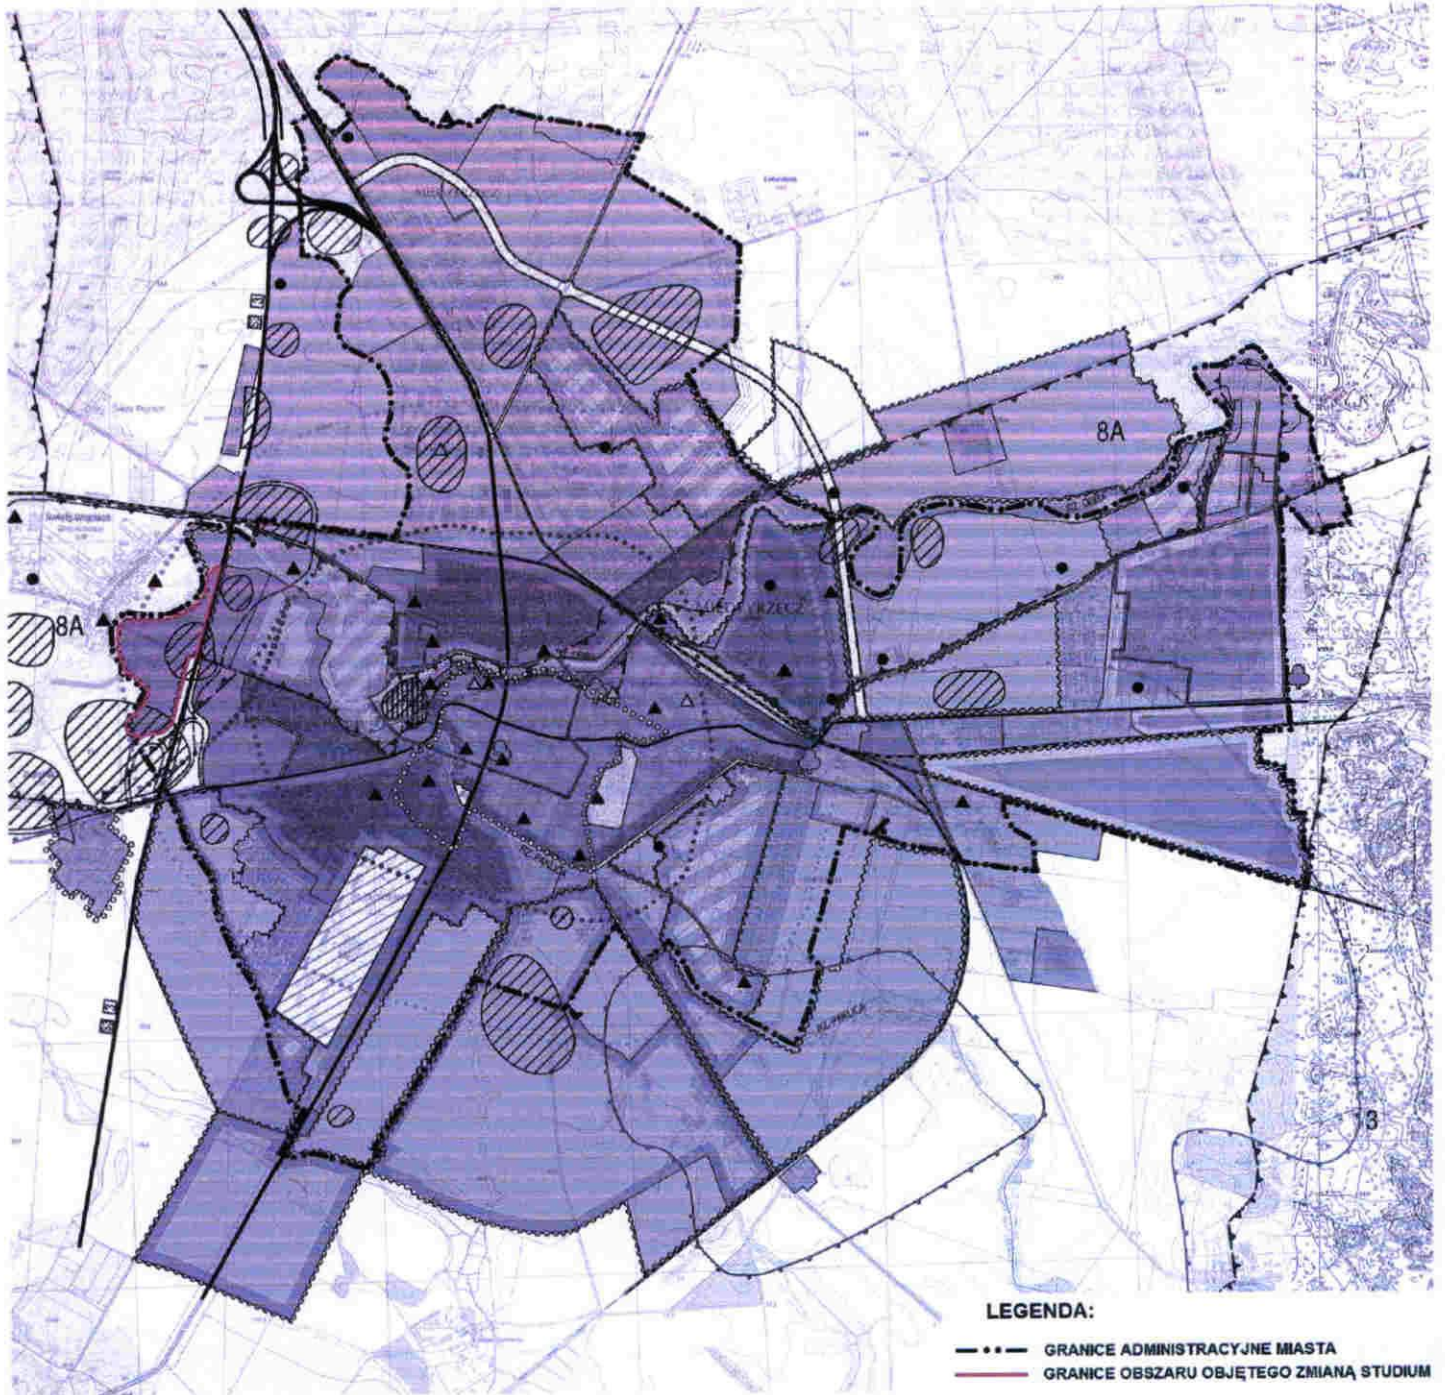

MIASTO MIĘDZYRZECZ

SKALA 1:10000

LEGENDA:

- GRANICE ADMINISTRACYJNE MIASTA
- GRANICE OBSZARU OBJĘTEGO ZMIANĄ STUDIUM